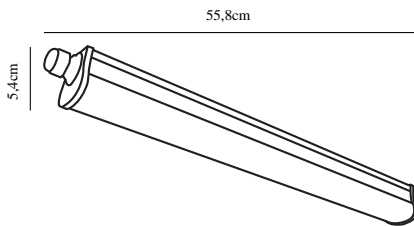

WESTPORT 60 SINGLE | LYSRÖRSARMATUR |

nordlux®

GRÅ

49646110

Spänning (V): 230 Volt
IP-grad: IP65
Klass (Klass 1, Klass 2, Klass 3):
Klass 2 (Dubbel isolerad)
Lampfättning: LED Module
Parallellkoppling: False

Primärt material: Plast
Färg: Grå

Bredd (cm): 5.4
Längd (cm): 55.8
Projektion (cm): 5.4
EAN: 5701581481787
TUN: 2078598
Artikelnummer: 49646110

Antal per kolla: 6
Säljförpackning höjd (cm): 5.6
Säljförpackning bredd cm: 57.3
Säljförpackning djup (cm): 5.6
Säljförpackning volym m³: 0.0018
Productens nettovikt (kg): 0.25

Ljusstyrka (lumen): 1050
Färgtemperatur (K): 4000
Ra-värde : 80
Livslängd (h): 25000
Ljusspridningsvinkel (°) : 125
Candela (cd) (endast för riktad
lampa): 0
Energiklass: E
Faktisk watt (W): 11

• Hög IP-klass (IP65) • 5 års LED-garanti